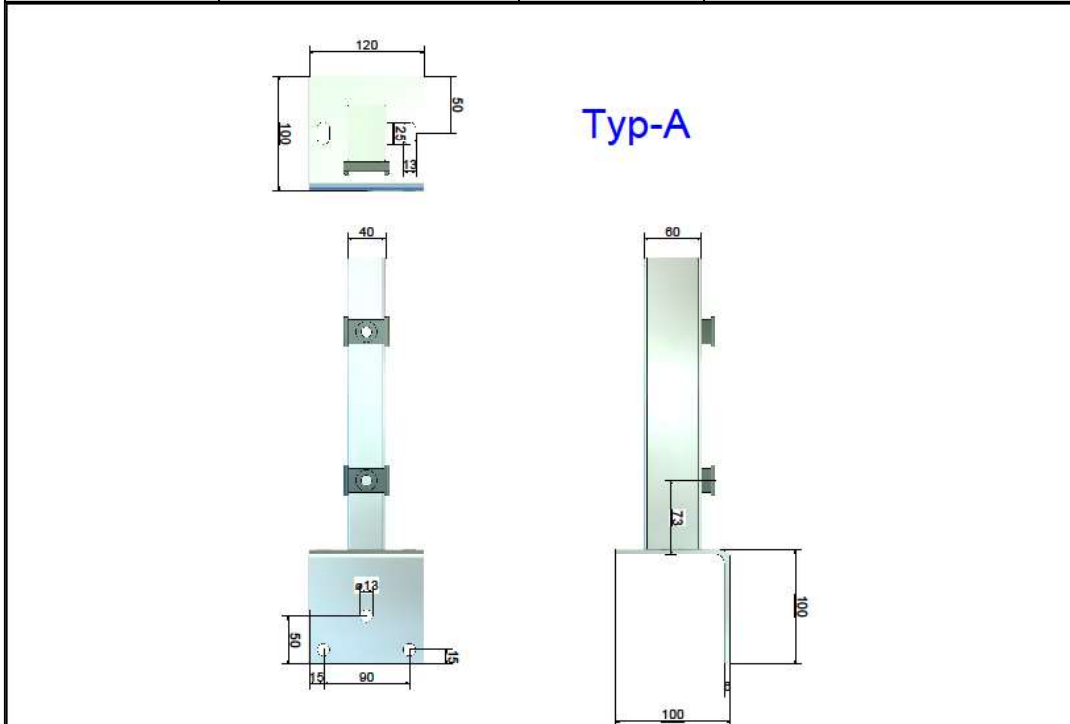

BL 208/5  
02.2020

FÜR PROFILROHRPFOSTEN WINKELBODENPLATTEN AUFLISTUNG		
Zaunhöhe mm	Winkelbodenplatte mm	Bohrung
630 – 2430	100 x 120 x 100 x 6	5 x

Technische Änderungen vorbehalten.

Alle Maße sind ca. Maße