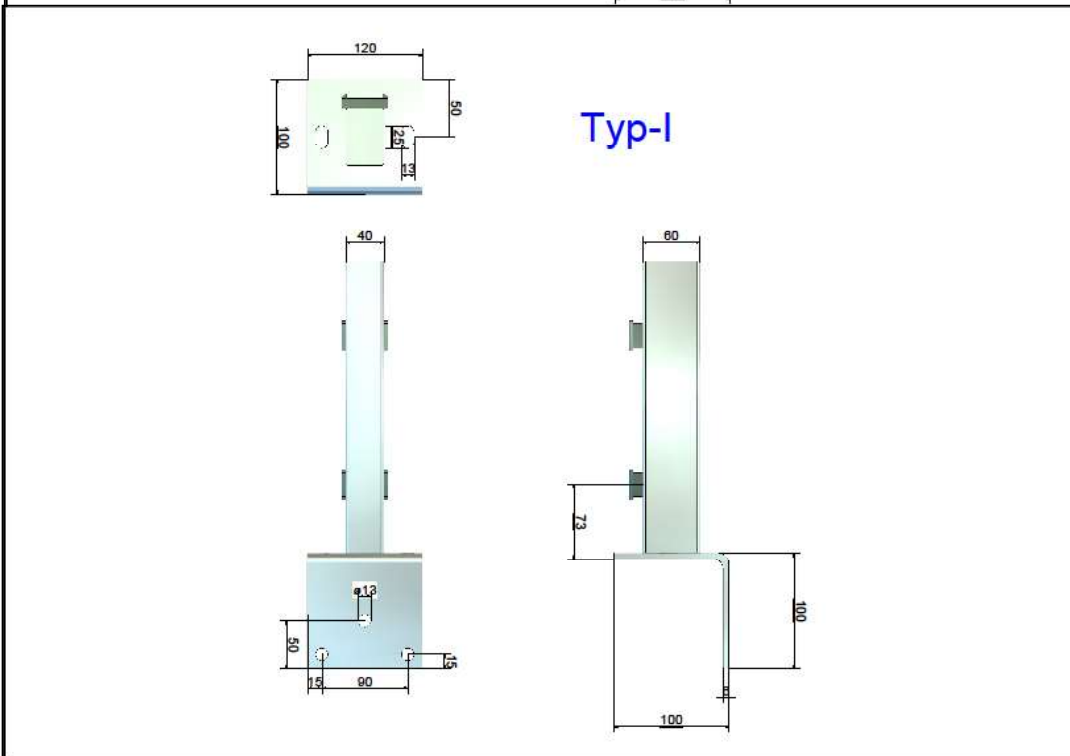

BL 208/5  
02.2020

FÜR PROFILROHRPFOSTEN WINKELBODENPLATTEN AUFLISTUNG		
Zaunhöhe mm	Winkelbodenplatte mm	Bohrung
630 – 2430	100 x 120 x 100 x 6	5 x

Technische Änderungen vorbehalten.

Alle Maße sind ca. Maße