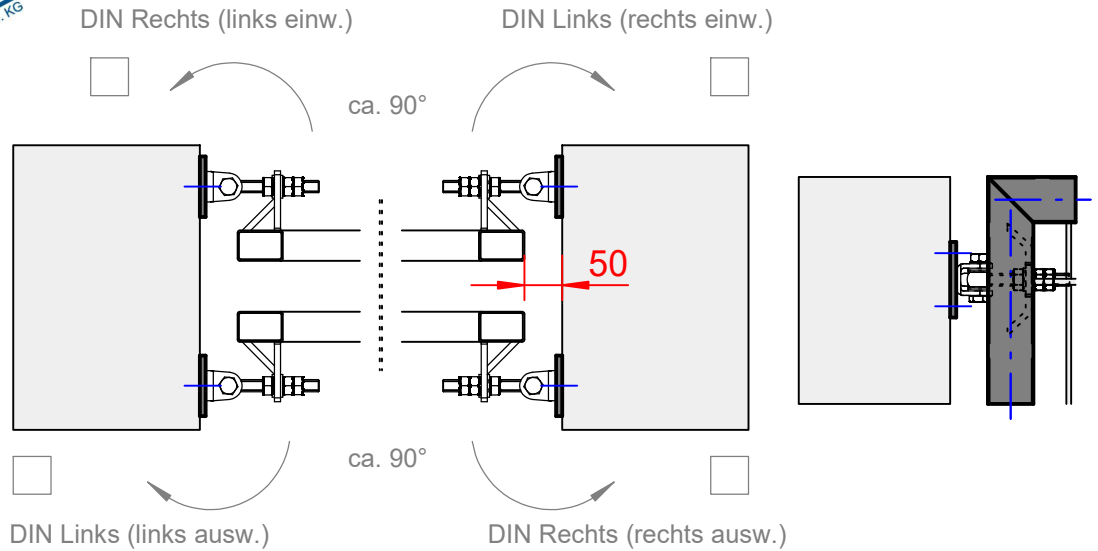

WANDMONTAGEPLATTEN

Typ - A

(bitte ankreuzen)
 Öffnungswinkel ca. 90°-110°

Typ - B

(bitte ankreuzen)
 Öffnungswinkel ca. 90°-110°

Typ - C

(bitte ankreuzen)
 Öffnungswinkel ca. 180°

Typ - D

(bitte ankreuzen)
 Öffnungswinkel ca. 180°