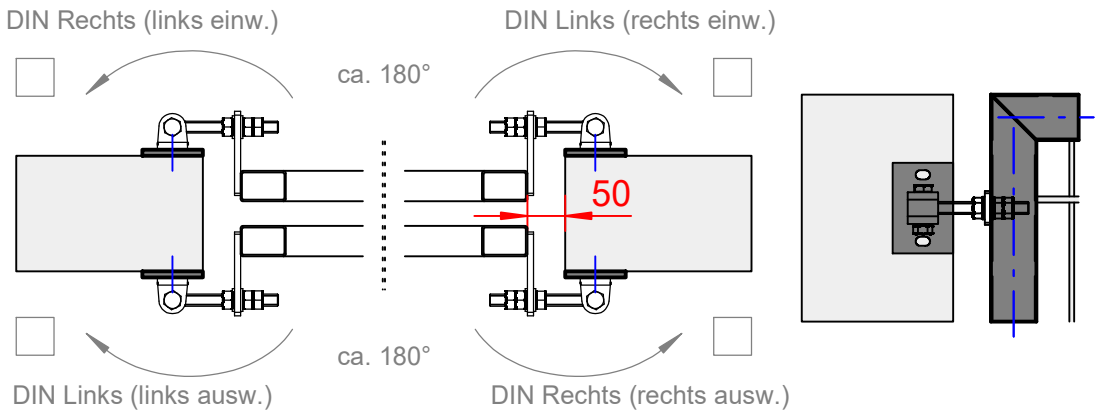

WANDMONTAGEPLATTEN

Typ - A

(bitte ankreuzen)
 Öffnungswinkel ca. 90°-110°

Typ - B

(bitte ankreuzen)
 Öffnungswinkel ca. 90°-110°

Typ - C

(bitte ankreuzen)
 Öffnungswinkel ca. 180°

Typ - D

(bitte ankreuzen)
 Öffnungswinkel ca. 180°