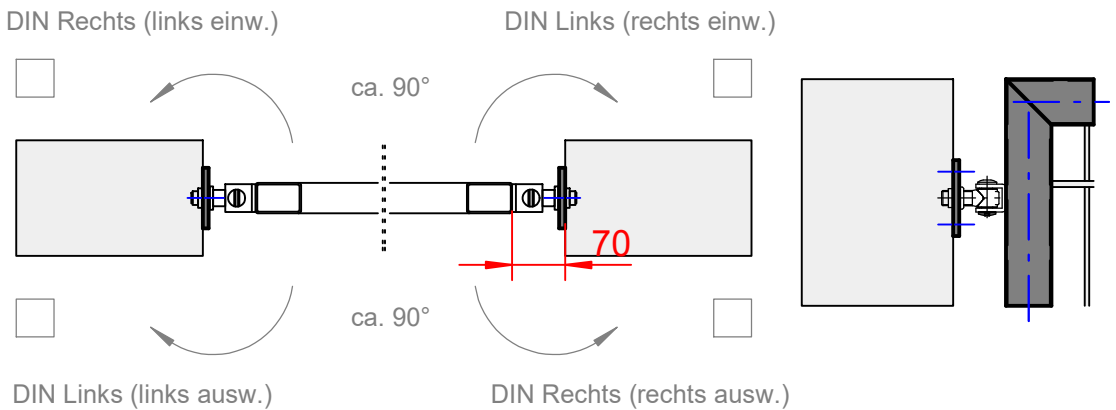

WANDMONTAGEPLATTEN

Typ - A

(bitte ankreuzen)
 Öffnungswinkel ca. 90°-110°

Typ - B

(bitte ankreuzen)
 Öffnungswinkel ca. 90°-110°

Typ - C

(bitte ankreuzen)
 Öffnungswinkel ca. 180°

Typ - D

(bitte ankreuzen)
 Öffnungswinkel ca. 180°